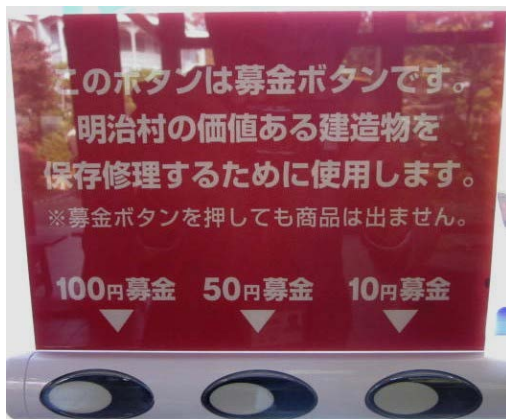

自動販売機募金について

公益財団法人明治村

博物館明治村の中には、以下のような建物への募金ができる自動販売機が設置されています。

★ 募金型①

募金ボタン

博物館明治村内の特定の自動販売機に募金ボタンが付いた自動販売機があります。お金を入れて選択した金額ボタンを押せば募金ができます。また、機種によっては manaca（マナカ）に対応しておりますので、電子マネーで募金することもできます。

★ 募金型②

博物館明治村内の特定の自動販売機には、お客様が飲料を購入した際、金額の一部が募金として計上される自動販売機があります。